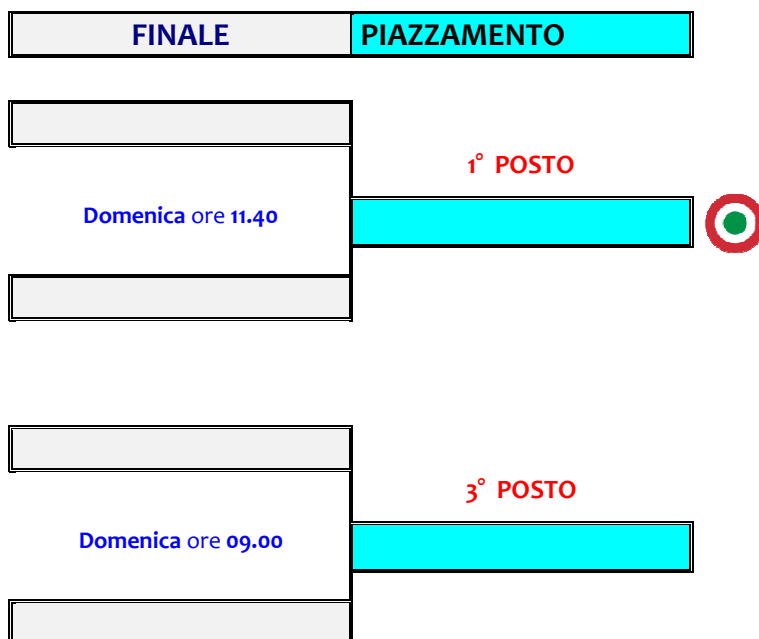

• *Le prime due Squadre classificate sono qualificate alla Fase Finale Nazionale*

GIRONE C

n°	SQUADRA	PUNTI	G	V	N	P	PUNTI FATTI	PUNTI SUBITI	+ / -
1.	Mondo Squash Riccione	16	6	5	1	0	989	670	+ 319
2.	Borderline Bologna	13	6	4	1	1	903	768	+ 135
3.	Halley Squash Parma	6	6	2	0	4	767	979	- 212
4.	Le Palestre Bondeno	0	6	0	0	6	734	976	- 242

• *Le prime due Squadre classificate sono qualificate alla Fase Finale Nazionale*

GIRONE D

n°	SQUADRA	PUNTI	G	V	N	P	PUNTI FATTI	PUNTI SUBITI	+ / -
1.	Athenae Squash Napoli	12	4	4	0	0	636	346	+ 290
2.	Squash 1981 Roma	6	4	2	0	2	594	401	+ 193
3.	Freetime Roma	0	4	0	0	4	210	693	- 483

• *Le prime due Squadre classificate sono qualificate alla Fase Finale Nazionale*

COPPA ITALIA A SQUADRE 2015-2016

TABELLONE 1° / 4° POSTO

TABELLONE 5° / 8° POSTO

COPPA ITALIA A SQUADRE 2015-2016

Riccione - Centro Tecnico Federale 27-28-29 maggio