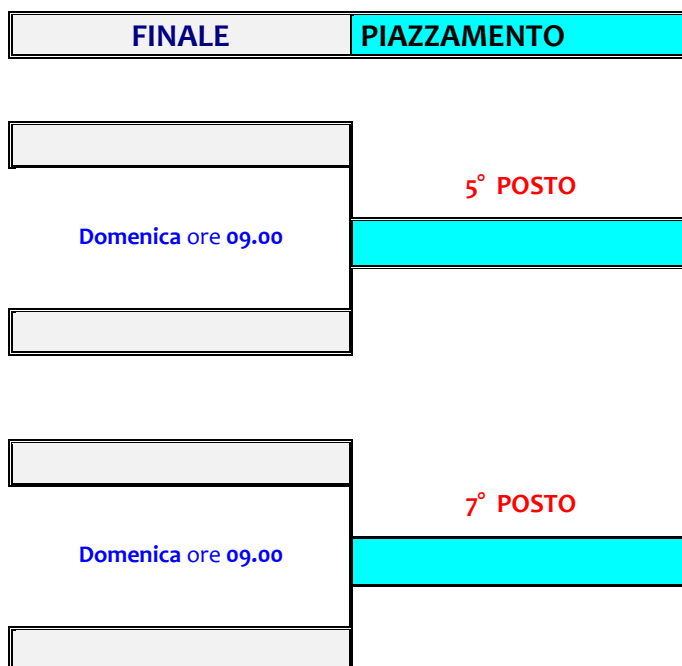

• *Le prime due Squadre classificate sono qualificate alla Fase Finale Nazionale*

GIRONE D

n°	SQUADRA	PUNTI	G	V	N	P	PUNTI FATTI	PUNTI SUBITI	+ / -
1.	Athenae Squash Napoli	12	4	4	0	0	636	346	+ 290
2.	Squash 1981 Roma	6	4	2	0	2	594	401	+ 193
3.	Freetime Roma	0	4	0	0	4	210	693	- 483

• *Le prime due Squadre classificate sono qualificate alla Fase Finale Nazionale*

COPPA ITALIA A SQUADRE 2015-2016

TABELLONE 1° / 4° POSTO

TABELLONE 5° / 8° POSTO

COPPA ITALIA A SQUADRE 2015-2016

Riccione - Centro Tecnico Federale 27-28-29 maggio

GRUPPO - A

P	Giorno/ Ore	Squadra	Ris	Ris	Squadra
1a	Venerdì 27 maggio h 16.00				
1a	Venerdì 27 maggio h 16.00				
2a	Sabato 28 maggio h 10.00				
2a	Sabato 28 maggio h 10.00				
3a	Sabato 28 maggio h 14.40				
3a	Sabato 28 maggio h 14.40				